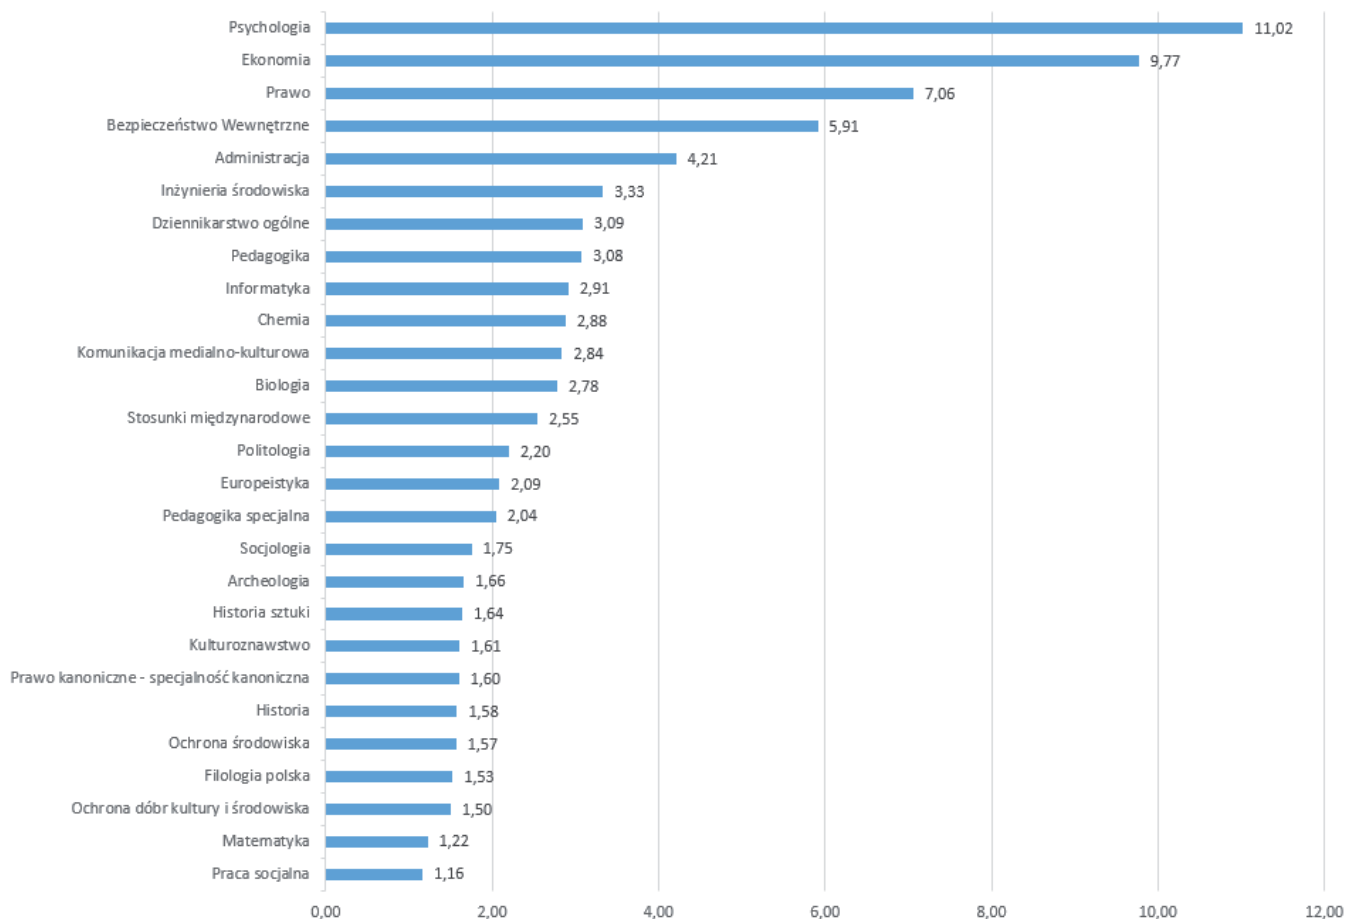

Liczba osób/miejsce w rekrutacji 2014/2015

Liczba osób/miejsce

- Psychologia 11,02
- Ekonomia 9,77
- Prawo 7,06
- Bezpieczeństwo Wewnętrzne 5,91
- Administracja 4,21
- Inżynieria środowiska 3,33
- Dziennikarstwo ogólne 3,09
- Pedagogika 3,08
- Informatyka 2,91
- Chemia 2,88
- Komunikacja medialno-kulturowa 2,84
- Biologia 2,78
- Stosunki międzynarodowe 2,55
- Politologia 2,20
- Europeistyka 2,09
- Pedagogika specjalna 2,04
- Socjologia 1,75
- Archeologia 1,66
- Historia sztuki 1,64
- Kulturoznawstwo 1,61
- Prawo kanoniczne - specjalność kanoniczna 1,60
- Historia 1,58
- Ochrona środowiska 1,57
- Filologia polska 1,53
- Ochrona dóbr kultury i środowiska 1,50
- Matematyka 1,22
- Praca socjalna 1,16

Progi punktowe na poszczególnych kierunkach studiów (studia stacjonarne I stopnia i magisterskie jednolite):

- Administracja 56,50
- Archeologia 46,70
- Bezpieczeństwo wewnętrzne 54,00
- Biologia 51,60